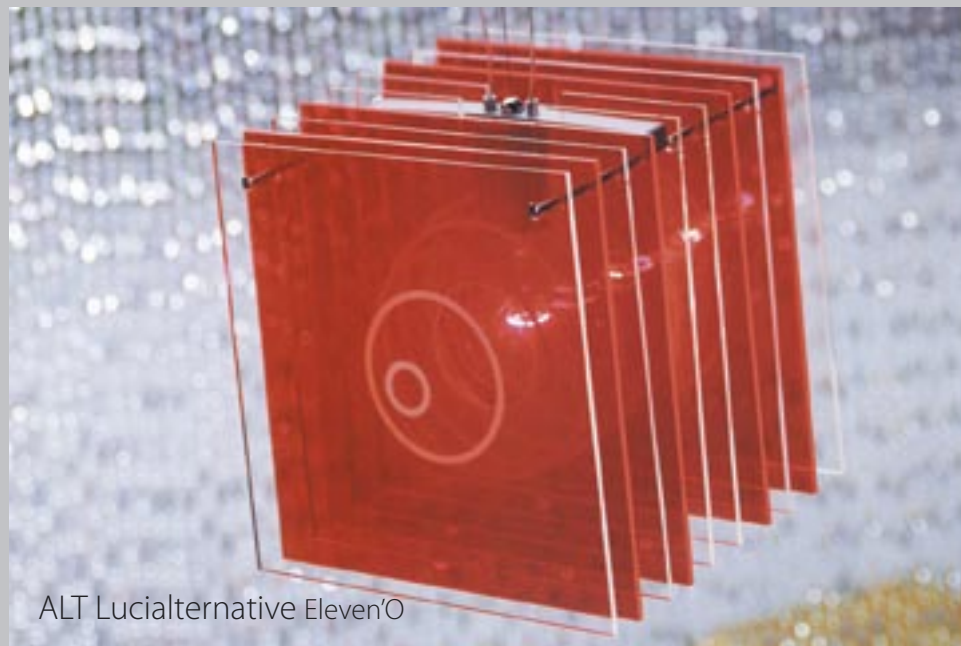

## MODULAR

Flush Gate / dynamix

Įleidžiami į lubas šviestuvai, naudojami bendram apšvietimui.

ALT Lucialternative Biosfera Mini

ALT Lucialternative Eleven'O

ALT Lucialternative Moody

ALT Lucialternative Ais