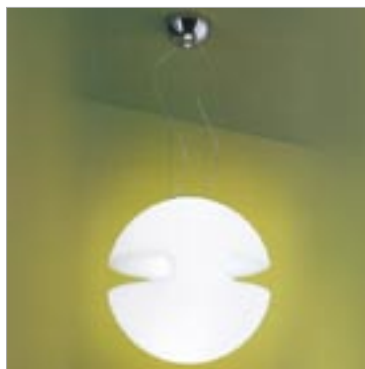

LUCIALTERNATIVE

X-Ray/ Flag P/ Full Moon

Pakabinamas ir lubinis šviestuvas. Baltas, matinis, raižytas, plastikinis gaubtas. Metalas: chromo spalvos.