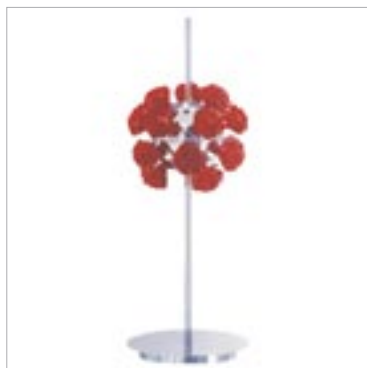

Aureliano Toso Albida

AXO
Shiraz

Pakabinamas, lubinis, halogeninis, stalinis
švietuvas, toršeras. Švietuvai su skaidrios
arba raudonos spalvos Bohemijos krištolo
rožytėmis. Metalas: chromo spalvos.