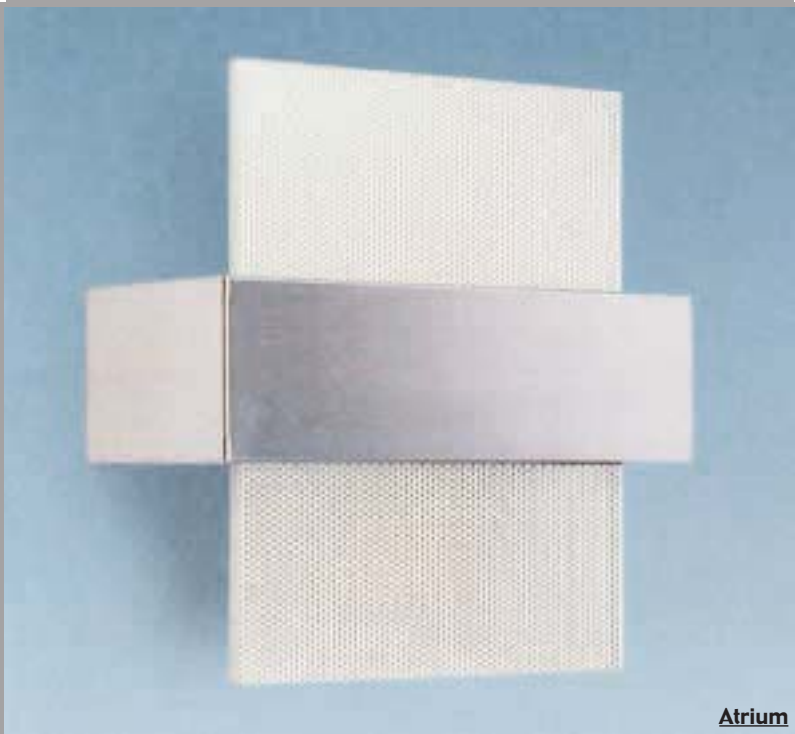

Spiegel leuchten

Limit Arc

Limit Hard

Atrium